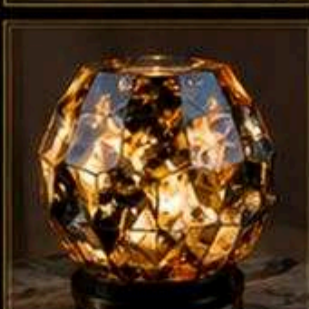

IL-120
Geo Lantern Sphere