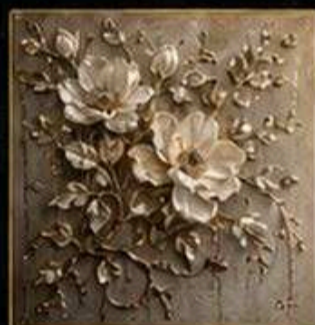

ARC 4304
Ivory Grace