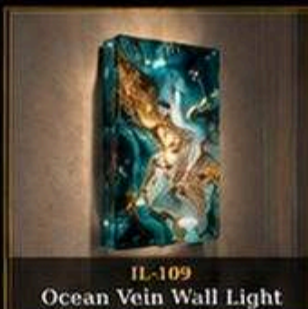

IL-102
Golden Tide Pendant

IL-103
Aurora Cluster Chandelier

IL-104
Nebula Ring Chandelier

IL-105
Stardust Cascade

IL-106
Luna Wave Sconce

IL-107
Geo Slice Sconce

IL-108
Volcanic Ember Sconce

IL-109
Ocean Vein Wall Light